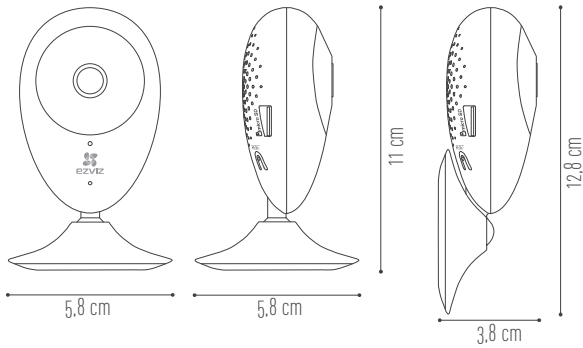

www.ezviz.it

MINI 0 180

Internet Camera | CS-CV206-A0-1B2W2FR
HD Internet WiFi camera da interno

Modello	CS-CV206-A0-1B2W2FR	
Telecamera	Sensore immagine Otturatore Lente Attacco Obiettivo Modalità Giorno & Notte Copertura IR DNR WDR	2 MP Full HD CMOS a scansione progressiva 1/4" Automatico 2,8mmØ F2.0, angolo di visione: 180° (orizzontale), 115°(verticale) M12 Automatico con filtro IR Fino a 7,5 metri 3D DNR Digital WDR
Compressione	Compressione video Tipo H.264 Qualità Video (Bit Rate) Compressione audio Qualità Audio (Bit Rate)	H.264 Profilo principale HD; Bilanciato; Fluidio (Velocità adattiva) AAC Regolazione adattiva
Immagine	Risoluzione massima Frequenza fotogrammi Illuminazione minima BLC	Full HD 1920×1080 Max: 25fps (Trasmissione su rete con regolazione adattiva) 0,02 Lux @F2.2, AGC ON), 0 Lux con IR Supportato
Rete	Memoria Smart Alarm Configurazione One-key Interfaccia Protocollo Funzioni generali	Scheda micro SD (≤ 128GB). Non inclusa nella confezione. Rilevamento del Movimento Intelligente SmartConfig (Configurazione WiFi One Push) Ezviz cloud (protocollo proprietario) Flicker filter, Dual-stream, Heartbeat, Mirror image, Password protection, Watermark
Wi-Fi	Standard Frequenza Larghezza di Banda Sicurezza Velocità di Trasmissione Distanza di Trasmissione	IEEE802.11b, 802.11g, 802.11n Dual Band, da 2.4 GHz a 2.4835 GHz / da 5 GHz a 5.8 GHz Supporta 20 MHz (2.4 GHz): 20/40/80 MHz (5 GHz) 64/128-bit WEP, WPA/WPA2, WPA-PSK/WPA2-PSK 11b: 11Mbps, 11g: 54Mbps, 11n: 150Mbps In ambiente esterno: 100 metri; In ambiente interno: 50 metri
Generale	Condizioni di Funzionamento Alimentazione Consumo Energetico Dimensioni (mm) Peso	Da -10°C a +45°C. Umidità 95% o inferiore (non condensata) DC 5V±10% 5W (Max) 128×58×38 129g